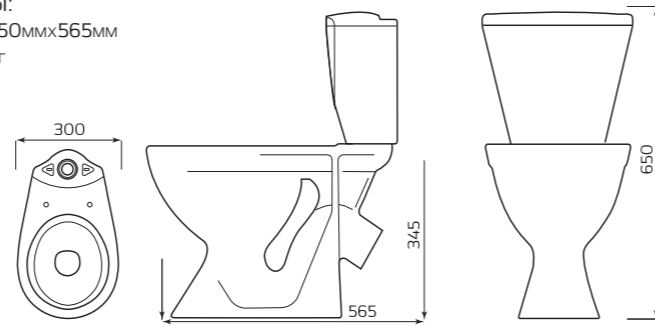

- ГАБАРИТЫ:**
- 300ммx650ммx565мм
 - ВЕС 22,2кг

КОМПАКТ «КОМФОРТ» ЦОП СТАНДАРТ

- КОМПЛЕКТ:**
- УНИТАЗ «КОМФОРТ» ЦОП
 - БАЧОК «УНИВЕРСАЛ»
 - НИЖНЯЯ ПОДВОДКА
 - СИДЕНЬЕ
 - КРЕПЛЕНИЕ
 - АРМАТУРЫ КНОПКА

- ГАБАРИТЫ:**
- 350ммx770ммx625мм
 - ВЕС 29кг