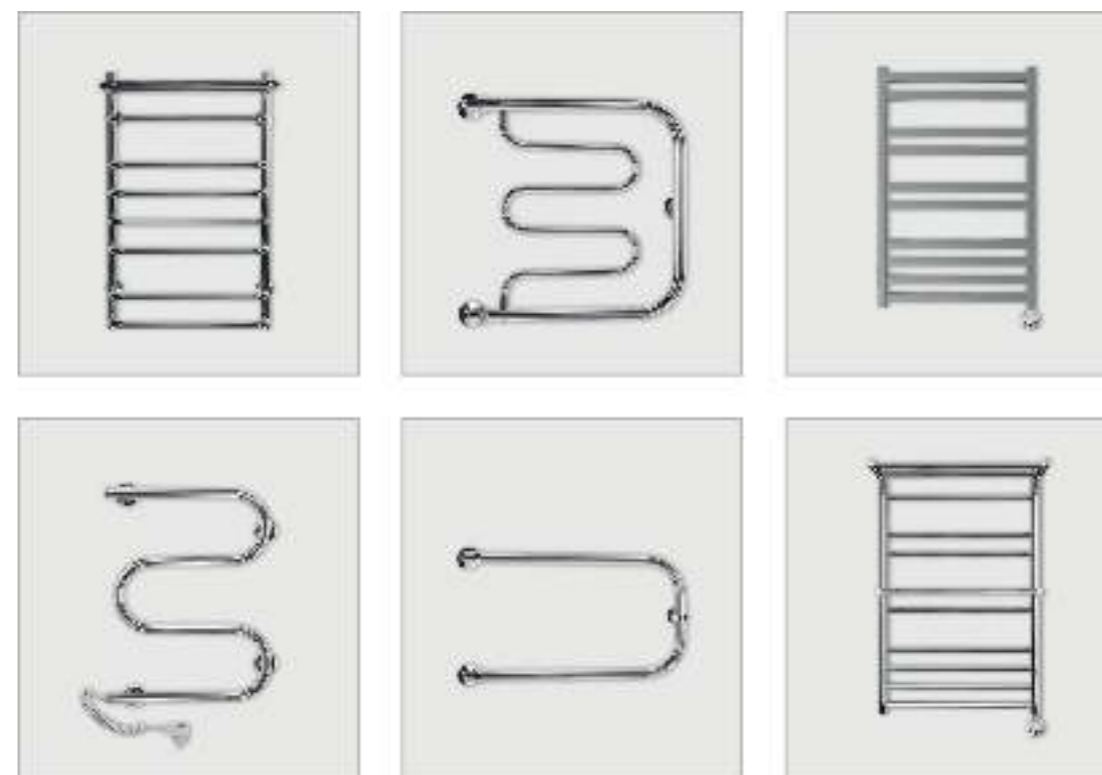

ПРОИЗВОДИТЕЛИ:

- AQUAFIT
- AQUALINK
- GENERAL FITING
- PROAQUA
- VIEGA

МЕТАЛЛОПЛАСТ И ПОЛИПРОПИЛЕН ТРУБЫ, ФИТИНГИ

ПРОИЗВОДИТЕЛИ:

- ALTERPLAST
- AQUAPEX
- FV-PLAST
- NTM
- FV-PLAST
- PROAQUA

ПЛИТКА КЕРАМИЧЕСКАЯ ОТЕЧЕСТВЕННАЯ И ИМПОРТНАЯ

ПРОИЗВОДИТЕЛИ:

- AZORI
- CERSANIT
- GRACIA CERAMICA
- KERAMA MARAZZI
- KERAMIN
- LAPARET
- НЕФРИТ КЕРАМИКА
- УРАЛКЕРАМИКА
- ШАХТИНСКАЯ ПЛИТКА

ЭКРАНЫ ДЛЯ ВАНН

ПРОИЗВОДИТЕЛИ:

- РОССИЯ

ПОЛОТЕНЦЕСУШИТЕЛИ

ПРОИЗВОДИТЕЛИ: