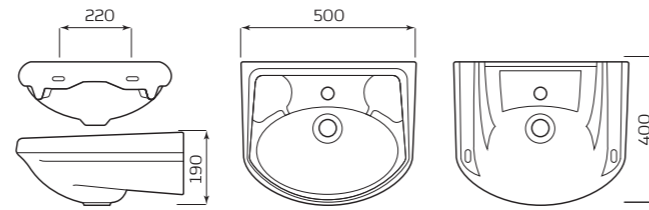

УМЫВАЛЬНИК «БРАВО»

1. **ХАРАКТЕРИСТИКИ:**
2. С ОТВЕРСТИЕМ
   - БЕЗ ОТВЕРСТИЯ

1. **ГАБАРИТЫ:**
2. УМЫВАЛЬНИК 1 ВЕЛИЧИНЫ
   - 500ммx190ммx400мм
   - ВЕС 10,4кг

1. **МОНТАЖ:**
2. КРОНШТЕЙНЫ 240мм