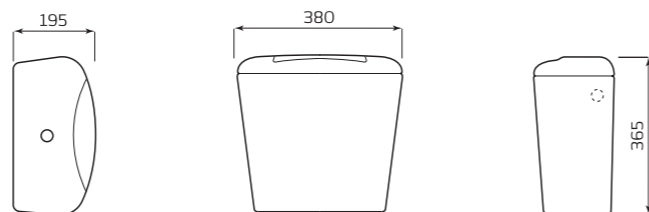

ПИССУАР «ДЕЛЬТА»

ХАРАКТЕРИСТИКИ:

- МОНТАЖ НАСТЕННЫЙ
- ПОДВОД ВОДЫ ВНЕШНИЙ

ГАБАРИТЫ:

- 305ммх420ммх320мм
- ВЕС 7,5кг

УНИТАЗ «УНИВЕРСАЛ» NEW 45°/90°

КОМПЛЕКТ:

- ВОРОНКООБРАЗНАЯ ЧАША
- КОСОЙ/ГОРИЗОНТАЛЬНЫЙ ВЫПУСК

ГАБАРИТЫ:

- 340ммх410ммх610мм
- ВЕС 16кг

УНИТАЗ «ДАЧНЫЙ»

ХАРАКТЕРИСТИКИ:

- ВОРОНКООБРАЗНАЯ ЧАША
- ВЕРТИКАЛЬНЫЙ ВЫПУСК

ГАБАРИТЫ:

- 345ммх380ммх460мм
- ВЕС 11,8кг

БАЧОК «УНИВЕРСАЛ» НИЖНЯЯ ПОДВОДКА

ХАРАКТЕРИСТИКИ:

- НИЖНЯЯ ПОДВОДКА
- АРМАТУРА КНОПКА/ШТОК

ГАБАРИТЫ:

- 380ммx365ммx195мм
- ВЕС 10,5кг

БАЧОК «УНИВЕРСАЛ» БОКОВАЯ ПОДВОДКА

ХАРАКТЕРИСТИКИ:

- БОКОВАЯ ПОДВОДКА
- АРМАТУРА КНОПКА/ШТОК

ГАБАРИТЫ:

- 380ммx365ммx195мм
- ВЕС 10,5кг

БАЧОК «КОМФОРТ» БОКОВАЯ ПОДВОДКА

ХАРАКТЕРИСТИКИ:

- БОКОВАЯ ПОДВОДКА
- АРМАТУРА КНОПКА/ШТОК

ГАБАРИТЫ:

- 440ммx290ммx230мм
- ВЕС 11,2кг

ПОЛОЧКА К БАЧКУ «КОМФОРТ»

ГАБАРИТЫ: