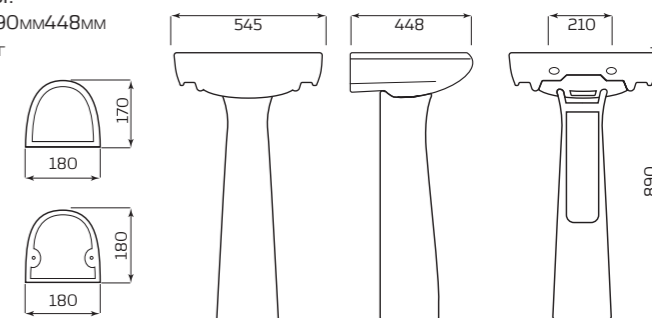

ХАРАКТЕРИСТИКИ:

- УМЫВАЛЬНИК «ПАРУС»
- ПОСТАМЕНТ «АНТЕЙ»

ГАБАРИТЫ:

- 545ммx890ммx448мм
- ВЕС 21,9кг