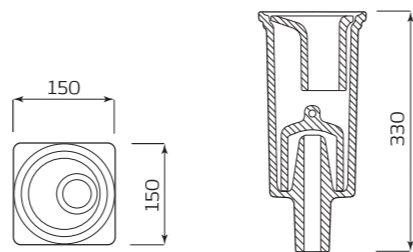

РАКОВИНА «ЛАБОРАТОРНАЯ»

ХАРАКТЕРИСТИКИ:

- СПЕЦИАЛЬНАЯ ПРОДУКЦИЯ ДЛЯ ХИМИЧЕСКИХ ЛАБОРАТОРИЙ

ГАБАРИТЫ:

- 150ммx330ммx150мм
- ВЕС 1,8кг

ТЮЛЬПАН «ПАРУС»

ХАРАКТЕРИСТИКИ:

- УМЫВАЛЬНИК «ПАРУС»
- ПОСТАМЕНТ «АНТЕЙ»

ГАБАРИТЫ:

- 545ммx890ммx448мм
- ВЕС 21,9кг

ПОСТАМЕНТ «САЛЮТ»

ГАБАРИТЫ:

- 190ммx685ммx180мм
- ВЕС 10,2кг

ТЮЛЬПАН «АНТЕЙ»

ХАРАКТЕРИСТИКИ:

- УМЫВАЛЬНИК «АНТЕЙ»
- ПОСТАМЕНТ «АНТЕЙ»

ГАБАРИТЫ:

- 550ммx890ммx445мм
- ВЕС 21,1кг

ПОСТАМЕНТ «АНТЕЙ»

ГАБАРИТЫ:

- 180ммx690ммx170мм
- ВЕС 9,2кг

ТЮЛЬПАН «ОПТИМА»

ХАРАКТЕРИСТИКИ:

- УМЫВАЛЬНИК «ОПТИМА»
- ПОСТАМЕНТ «АНТЕЙ»
- ПОСТАМЕНТ «САЛЮТ»

ГАБАРИТЫ:

- 560ммx890ммx490мм
- ВЕС 21,9кг

100% ФАРФОР

изделия «лобненского завода стройфарфор» по своим характеристикам считаются сантехническим фарфором, так как их водопоглощение составляет 0,3%, а норма для фарфоровых изделий равна 1%.

ХИМИЧЕСКИСТОЙКАЯ ГЛАЗУРЬ

продукция лобненского стройфарфора покрыта химическистойкой глазурью, которая продлевает их срок службы и защищает от механических и химических повреждений.

ТОВАР СЕРТИФИЦИРОВАН

продукция «лобненского завода стройфарфор» проходит добровольную сертификацию.

СРОК СЛУЖБЫ 25 ЛЕТ

срок службы фарфоровых изделий «лобненского завода стройфарфор» до 25 лет.

ТЮЛЬПАН «ВОДОЛЕЙ»

ХАРАКТЕРИСТИКИ:

- УМЫВАЛЬНИК «ВОДОЛЕЙ»
- ПОСТАМЕНТ «САЛЮТ»
- ПОСТАМЕНТ «АНТЕЙ»

ГАБАРИТЫ:

- 570ммx890ммx490мм
- ВЕС 23,4кг