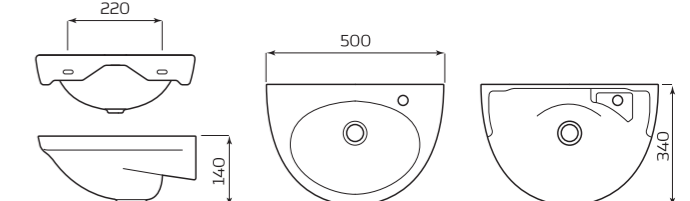

УМЫВАЛЬНИК «УЮТ»

1. **ХАРАКТЕРИСТИКИ:**
2. С ОТВЕРСТИЕМ СПРАВА
   - С ОТВЕРСТИЕМ СЛЕВА

1. **ГАБАРИТЫ:**
2. УМЫВАЛЬНИК 1 ВЕЛИЧИНЫ
   - 500ммx140ммx340мм
   - ВЕС 6,8кг

1. **МОНТАЖ:**
2. КРЕПЛЕНИЕ К СТЕНЕ