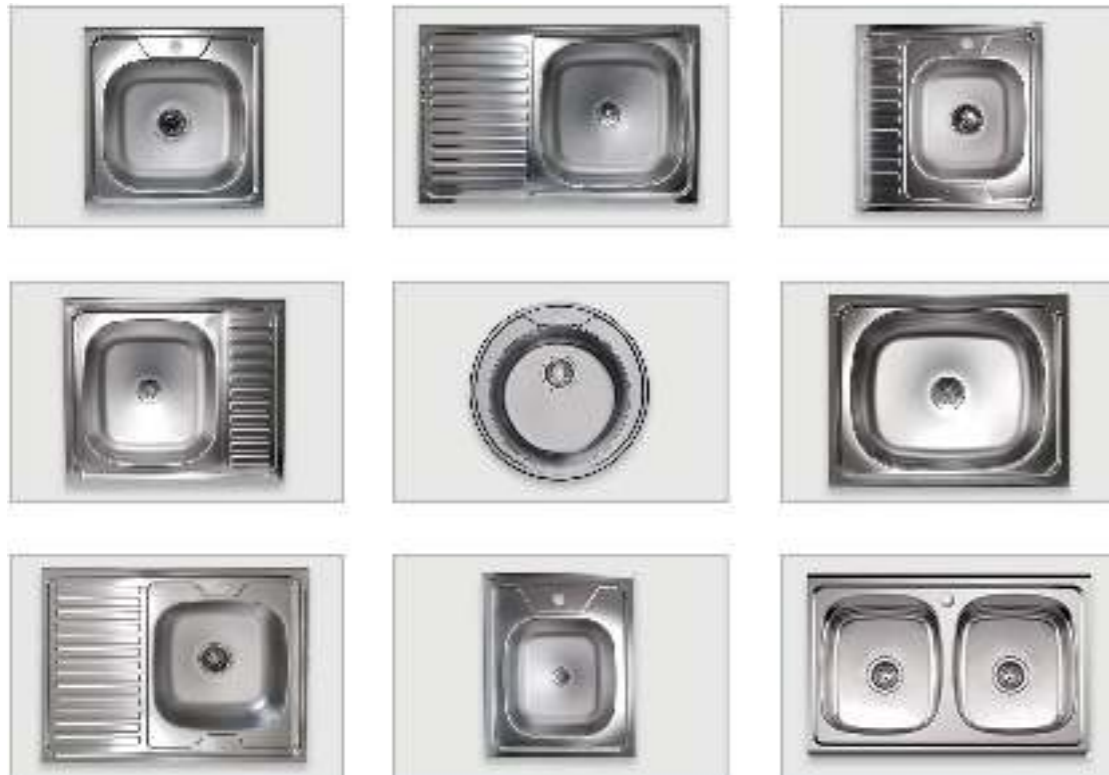

МОЙКИ КУХОННЫЕ

ПРОИЗВОДИТЕЛИ:

- BAMBOO
- FLORTEK
- GRANULA
- LEDEME
- TRIO
- IDDIS