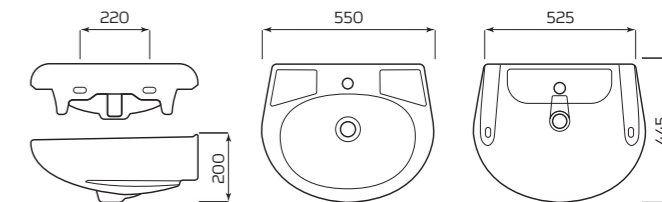

- 380ммx365ммx195мм
- ВЕС 10,5кг

БАЧОК «КОМФОРТ» БОКОВАЯ ПОДВОДКА

ХАРАКТЕРИСТИКИ:

- БОКОВАЯ ПОДВОДКА
- АРМАТУРА КНОПКА/ШТОК

ГАБАРИТЫ:

- 440ммx290ммx230мм
- ВЕС 11,2кг

ПОЛОЧКА К БАЧКУ «КОМФОРТ»

ГАБАРИТЫ:

- 215ммx180ммx105мм
- ВЕС 2,02кг

УМЫВАЛЬНИК «АНТЕЙ»

ХАРАКТЕРИСТИКИ:

- С ОТВЕРСТИЕМ
- БЕЗ ОТВЕРСТИЯ
- ПЕРЕЛИВ
- БЕЗ ПЕРЕЛИВА

ГАБАРИТЫ:

- УМЫВАЛЬНИК 2 ВЕЛИЧИНЫ
- 550ммx200ммx445мм
- ВЕС 11,9кг

МОНТАЖ:

- КРОНШТЕЙНЫ 240мм
- ПОСТАМЕНТ

УМЫВАЛЬНИК «ПАРУС»

ХАРАКТЕРИСТИКИ:

- С ОТВЕРСТИЕМ
- БЕЗ ПЕРЕЛИВА

ГАБАРИТЫ:

- УМЫВАЛЬНИК 2 ВЕЛИЧИНЫ
- 545ммx448ммx180мм
- ВЕС 12,7кг

МОНТАЖ:

- КРОНШТЕЙНЫ 240мм
- ПОСТАМЕНТ

УМЫВАЛЬНИК «ОПТИМА»

ХАРАКТЕРИСТИКИ:

- С ОТВЕРСТИЕМ
- ПЕРЕЛИВ

ГАБАРИТЫ:

- УМЫВАЛЬНИК 2 ВЕЛИЧИНЫ
- 560ммx215ммx490мм
- ВЕС 12,7кг

МОНТАЖ:

- КРОНШТЕЙНЫ 240мм
- ПОСТАМЕНТ

УМЫВАЛЬНИК «ОПТИМА» МЕБЕЛЬНЫЙ

ХАРАКТЕРИСТИКИ: