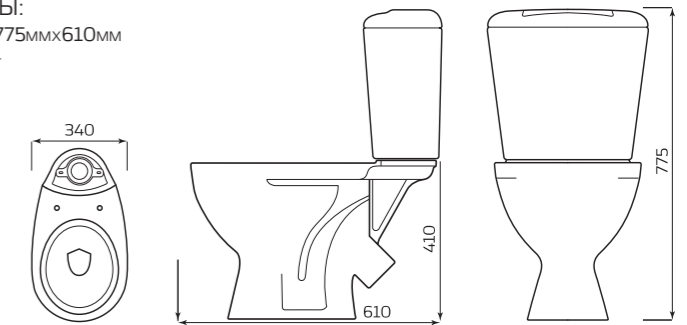

- ГАБАРИТЫ:**
- 360ммx710ммx660мм
 - ВЕС 30кг

КОМПАКТ «УНИВЕРСАЛ» NEW 45°

- КОМПЛЕКТ:**
- УНИТАЗ «УНИВЕРСАЛ»
 - БАЧОК «УНИВЕРСАЛ»
 - НИЖНЯЯ ПОДВОДКА
 - СИДЕНЬЕ
 - КРЕПЛЕНИЕ
 - АРМАТУРА КНОПКА

- ГАБАРИТЫ:**
- 340ммx775ммx610мм
 - ВЕС 29кг