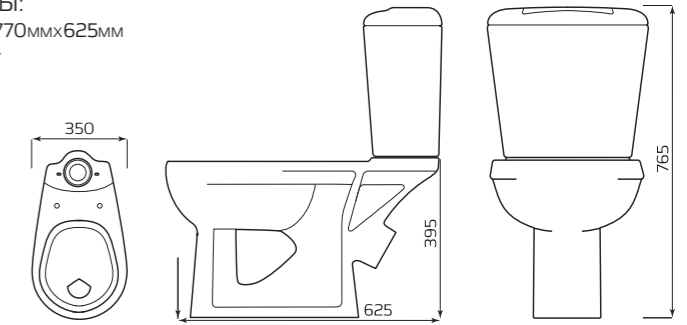

- ГАБАРИТЫ:**
- 300ммx650ммx565мм
 - ВЕС 22,2кг

КОМПАКТ «КОМФОРТ» ЦОП СТАНДАРТ

- КОМПЛЕКТ:**
- УНИТАЗ «КОМФОРТ» ЦОП
 - БАЧОК «УНИВЕРСАЛ»
 - НИЖНЯЯ ПОДВОДКА
 - СИДЕНЬЕ
 - КРЕПЛЕНИЕ
 - АРМАТУРЫ КНОПКА

- ГАБАРИТЫ:**
- 350ммx770ммx625мм
 - ВЕС 29кг

КОМПЛЕКТ «ЕРМАК»

- КОМПЛЕКТ:**
- УНИТАЗ «ЕРМАК»
 - БАЧОК «КОМФОРТ»
 - БОКОВАЯ ПОДВОДКА
 - МАНЖЕТ
 - ПОЛОЧКА
 - СИДЕНЬЕ
 - КРЕПЛЕНИЕ
 - АРМАТУРА ШТОК

- ГАБАРИТЫ:**
- 360ммx710ммx660мм
 - ВЕС 30кг

КОМПАКТ «КОМФОРТ» ЦОП ЭКОНОМ