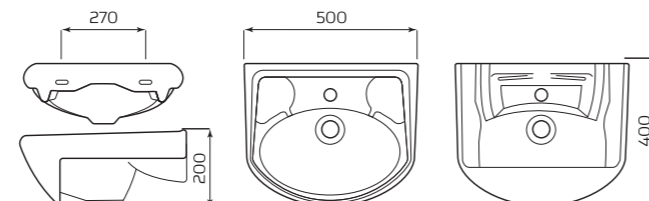

ХАРАКТЕРИСТИКИ:

- С ОТВЕРСТИЕМ
- ПЕРЕЛИВ

ГАБАРИТЫ:

- УМЫВАЛЬНИК 2 ВЕЛИЧИНЫ
- 560ммx215ммx490мм
- ВЕС 12,7кг

МОНТАЖ:

- КРОНШТЕЙНЫ 240мм
- ПОСТАМЕНТ

УМЫВАЛЬНИК «ОПТИМА» МЕБЕЛЬНЫЙ

ХАРАКТЕРИСТИКИ:

- МОНТАЖ:**
- КРОНШТЕЙНЫ 240мм

УМЫВАЛЬНИК «ФАКЕЛ» УГЛОВОЙ

- ХАРАКТЕРИСТИКИ:**
- С ОТВЕРСТИЕМ

- ГАБАРИТЫ:**
- 470ммx170ммx430мм
 - ВЕС 7,7кг

- МОНТАЖ:**
- КРЕПЛЕНИЕ К СТЕНЕ

УМЫВАЛЬНИК «БРАВО» МЕБЕЛЬНЫЙ

- ХАРАКТЕРИСТИКИ:**
- С ОТВЕРСТИЕМ

- ГАБАРИТЫ:**
- УМЫВАЛЬНИК 1 ВЕЛИЧИНЫ
 - 500ммx200ммx400мм
 - ВЕС 10,5кг

- МОНТАЖ:**
- ТУМБА

УМЫВАЛЬНИК «УЮТ»

- ХАРАКТЕРИСТИКИ:**
- С ОТВЕРСТИЕМ СПРАВА
 - С ОТВЕРСТИЕМ СЛЕВА

- ГАБАРИТЫ:**
- УМЫВАЛЬНИК 1 ВЕЛИЧИНЫ
 - 500ммx140ммx340мм
 - ВЕС 6,8кг