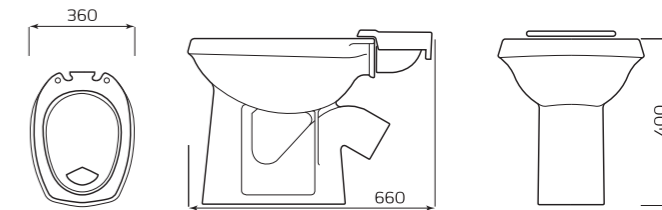

ХАРАКТЕРИСТИКИ:

- ВОРОНКООБРАЗНАЯ ЧАША
- НАГРУЗКА 200кг

ГАБАРИТЫ:

- 350ммх380ммх500мм
- ВЕС 14,4кг

УНИТАЗ «ЕРМАК»

ХАРАКТЕРИСТИКИ:

- ТАРЕЛЬЧАТАЯ ЧАША
- ВЕРТИКАЛЬНЫЙ ВЫПУСК

ГАБАРИТЫ:

- 370ммх420ммх660мм
- ВЕС 15,5кг

УНИТАЗ «ОПТИМА»

ХАРАКТЕРИСТИКИ:

- ВОРОНКООБРАЗНАЯ ЧАША
- КОСОЙ ВЫПУСК

ГАБАРИТЫ:

- 350ммх400ммх640мм
- ВЕС 16,3кг

УНИТАЗ «КОМФОРТ»

ХАРАКТЕРИСТИКИ:

- ТАРЕЛЬЧАТАЯ ЧАША
- КОСОЙ ВЫПУСК

ГАБАРИТЫ:

- 360ммх400ммх660мм
- ВЕС 13,5кг

УНИТАЗ «УНИВЕРСАЛ»

ХАРАКТЕРИСТИКИ:

- ВОРОНКООБРАЗНАЯ ЧАША
- КОСОЙ ВЫПУСК

ГАБАРИТЫ:

- 350ммх400ммх640мм
- ВЕС 16кг

ПИССУАР «ДЕЛЬТА»

ХАРАКТЕРИСТИКИ:

- МОНТАЖ НАСТЕННЫЙ
- ПОДВОД ВОДЫ ВНЕШНИЙ

ГАБАРИТЫ:

- 305ммх420ммх320мм
- ВЕС 7,5кг

УНИТАЗ «УНИВЕРСАЛ» NEW 45°/90°

КОМПЛЕКТ:

- ВОРОНКООБРАЗНАЯ ЧАША
- КОСОЙ/ГОРИЗОНТАЛЬНЫЙ ВЫПУСК