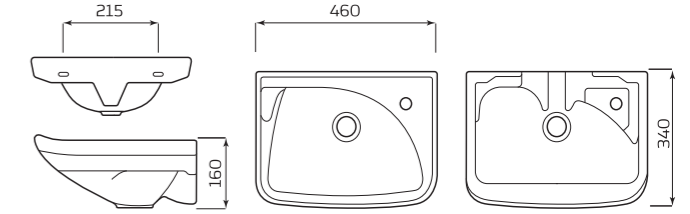

УМЫВАЛЬНИК «МОТИВ»

1. **ХАРАКТЕРИСТИКИ:**
2. С ОТВЕРСТИЕМ СПРАВА
   - С ОТВЕРСТИЕМ СЛЕВА

1. **ГАБАРИТЫ:**
2. УМЫВАЛЬНИК 1 ВЕЛИЧИНЫ
   - 460ммx160ммx330мм
   - ВЕС 8,2кг

1. **МОНТАЖ:**
2. КРЕПЛЕНИЕ К СТЕНЕ