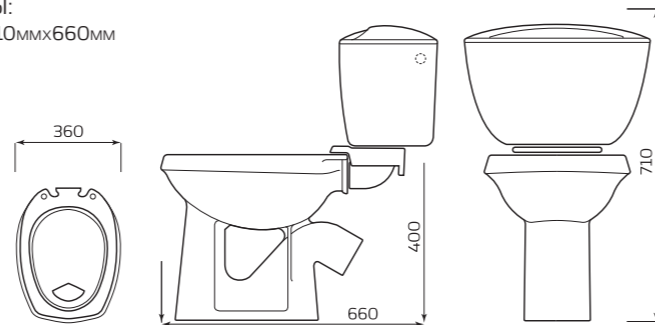

- КОМПЛЕКТ:**
- УНИТАЗ «КОМФОРТ» ЦОП
 - БАЧОК «УНИВЕРСАЛ»
 - БОКОВАЯ ПОДВОДКА
 - СИДЕНЬЕ
 - КРЕПЛЕНИЕ
 - АРМАТУРЫ ШТОК

- ГАБАРИТЫ:**
- 350ммx770ммx625мм
 - ВЕС 29кг

КОМПЛЕКТ «КОМФОРТ»

- КОМПЛЕКТ:**
- УНИТАЗ «КОМФОРТ»
 - БАЧОК «КОМФОРТ»
 - БОКОВАЯ ПОДВОДКА
 - МАНЖЕТ
 - ПОЛОЧКА
 - СИДЕНЬЕ
 - КРЕПЛЕНИЕ
 - АРМАТУРА ШТОК

- ГАБАРИТЫ:**
- 360ммx710ммx660мм
 - ВЕС 30кг

КОМПАКТ «УНИВЕРСАЛ» NEW 45°

- КОМПЛЕКТ:**
- УНИТАЗ «УНИВЕРСАЛ»
 - БАЧОК «УНИВЕРСАЛ»
 - НИЖНЯЯ ПОДВОДКА
 - СИДЕНЬЕ
 - КРЕПЛЕНИЕ
 - АРМАТУРА КНОПКА

- ГАБАРИТЫ:**
- 340ммx775ммx610мм
 - ВЕС 29кг