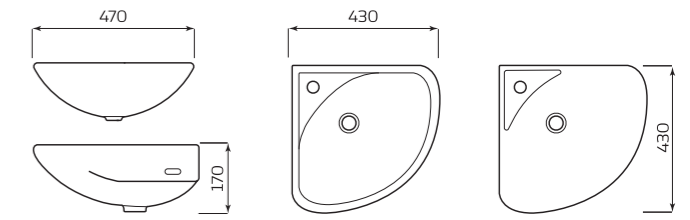

- МОНТАЖ:**
- КРОНШТЕЙНЫ 240мм

УМЫВАЛЬНИК «ФАКЕЛ» УГЛОВОЙ

- ХАРАКТЕРИСТИКИ:**
- С ОТВЕРСТИЕМ

- ГАБАРИТЫ:**
- 470ммx170ммx430мм
 - ВЕС 7,7кг

- МОНТАЖ:**
- КРЕПЛЕНИЕ К СТЕНЕ

УМЫВАЛЬНИК «БРАВО» МЕБЕЛЬНЫЙ

- ХАРАКТЕРИСТИКИ:**
- С ОТВЕРСТИЕМ

- ГАБАРИТЫ:**
- УМЫВАЛЬНИК 1 ВЕЛИЧИНЫ
 - 500ммx200ммx400мм
 - ВЕС 10,5кг

- МОНТАЖ:**
- ТУМБА

УМЫВАЛЬНИК «УЮТ»

- ХАРАКТЕРИСТИКИ:**
- С ОТВЕРСТИЕМ СПРАВА
 - С ОТВЕРСТИЕМ СЛЕВА

- ГАБАРИТЫ:**
- УМЫВАЛЬНИК 1 ВЕЛИЧИНЫ
 - 500ммx140ммx340мм
 - ВЕС 6,8кг