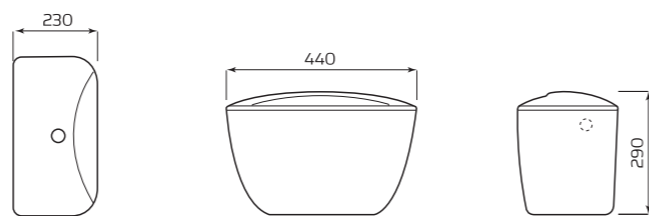

- 380ммx365ммx195мм
- ВЕС 10,5кг

БАЧОК «КОМФОРТ» БОКОВАЯ ПОДВОДКА

ХАРАКТЕРИСТИКИ:

- БОКОВАЯ ПОДВОДКА
- АРМАТУРА КНОПКА/ШТОК

ГАБАРИТЫ:

- 440ммx290ммx230мм
- ВЕС 11,2кг

ПОЛОЧКА К БАЧКУ «КОМФОРТ»

ГАБАРИТЫ: