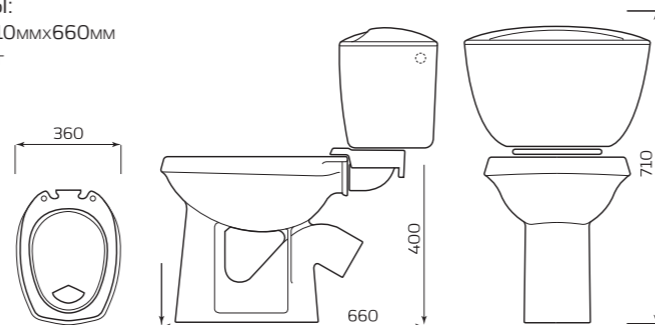

- КОМПЛЕКТ:**
- УНИТАЗ «КОМФОРТ» ЦОП
 - БАЧОК «УНИВЕРСАЛ»
 - БОКОВАЯ ПОДВОДКА
 - СИДЕНЬЕ
 - КРЕПЛЕНИЕ
 - АРМАТУРЫ ШТОК

- ГАБАРИТЫ:**
- 350ммx770ммx625мм
 - ВЕС 29кг

КОМПЛЕКТ «КОМФОРТ»

- КОМПЛЕКТ:**
- УНИТАЗ «КОМФОРТ»
 - БАЧОК «КОМФОРТ»
 - БОКОВАЯ ПОДВОДКА
 - МАНЖЕТ
 - ПОЛОЧКА
 - СИДЕНЬЕ
 - КРЕПЛЕНИЕ
 - АРМАТУРА ШТОК

- ГАБАРИТЫ:**
- 360ммx710ммx660мм
 - ВЕС 30кг

КОМПАКТ «УНИВЕРСАЛ» NEW 45°

- КОМПЛЕКТ:**
- УНИТАЗ «УНИВЕРСАЛ»
 - БАЧОК «УНИВЕРСАЛ»
 - НИЖНЯЯ ПОДВОДКА
 - СИДЕНЬЕ
 - КРЕПЛЕНИЕ
 - АРМАТУРА КНОПКА

- ГАБАРИТЫ:**
- 340ммx775ммx610мм
 - ВЕС 29кг

КОМПЛЕКТ «КОМФОРТ» БАЧОК ПЛАСТИК

- КОМПЛЕКТ:**
- УНИТАЗ «КОМФОРТ»
 - БАЧОК ПЛАСТИК
 - БОКОВАЯ ПОДВОДКА
 - МАНЖЕТ
 - ПОЛОЧКА
 - СИДЕНЬЕ
 - КРЕПЛЕНИЕ
 - АРМАТУРА КНОПКА/ШТОК

- ГАБАРИТЫ:**
- 360ммx710ммx660мм
 - ВЕС 19,2кг