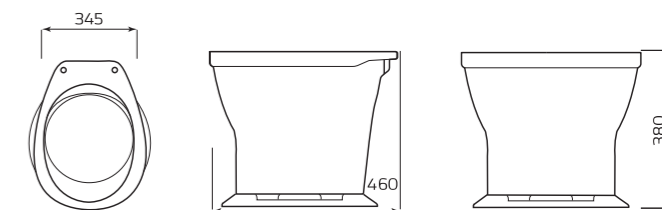

- ТАРЕЛЬЧАТАЯ ЧАША
- КОСОЙ ВЫПУСК

ГАБАРИТЫ:

- 360ммх400ммх660мм
- ВЕС 13,5кг

УНИТАЗ «УНИВЕРСАЛ»

ХАРАКТЕРИСТИКИ:

- ВОРОНКООБРАЗНАЯ ЧАША
- КОСОЙ ВЫПУСК

ГАБАРИТЫ:

- 350ммх400ммх640мм
- ВЕС 16кг

ПИССУАР «ДЕЛЬТА»

ХАРАКТЕРИСТИКИ:

- МОНТАЖ НАСТЕННЫЙ
- ПОДВОД ВОДЫ ВНЕШНИЙ

ГАБАРИТЫ:

- 305ммх420ммх320мм
- ВЕС 7,5кг

УНИТАЗ «УНИВЕРСАЛ» NEW 45°/90°

КОМПЛЕКТ:

- ВОРОНКООБРАЗНАЯ ЧАША
- КОСОЙ/ГОРИЗОНТАЛЬНЫЙ ВЫПУСК

ГАБАРИТЫ:

- 340ммх410ммх610мм
- ВЕС 16кг

УНИТАЗ «ДАЧНЫЙ»

ХАРАКТЕРИСТИКИ:

- ВОРОНКООБРАЗНАЯ ЧАША
- ВЕРТИКАЛЬНЫЙ ВЫПУСК

ГАБАРИТЫ:

- 345ммх380ммх460мм
- ВЕС 11,8кг

БАЧОК «УНИВЕРСАЛ» НИЖНЯЯ ПОДВОДКА

ХАРАКТЕРИСТИКИ:

- НИЖНЯЯ ПОДВОДКА
- АРМАТУРА КНОПКА/ШТОК

ГАБАРИТЫ:

- 380ммx365ммx195мм
- ВЕС 10,5кг

БАЧОК «УНИВЕРСАЛ» БОКОВАЯ ПОДВОДКА

ХАРАКТЕРИСТИКИ:

- БОКОВАЯ ПОДВОДКА
- АРМАТУРА КНОПКА/ШТОК

ГАБАРИТЫ: