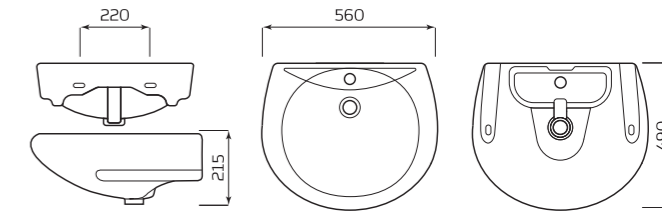

УМЫВАЛЬНИК «ПАРУС»

ХАРАКТЕРИСТИКИ:

- С ОТВЕРСТИЕМ
- БЕЗ ПЕРЕЛИВА

ГАБАРИТЫ:

- УМЫВАЛЬНИК 2 ВЕЛИЧИНЫ
- 545ммx448ммx180мм
- ВЕС 12,7кг

МОНТАЖ:

- КРОНШТЕЙНЫ 240мм
- ПОСТАМЕНТ

УМЫВАЛЬНИК «ОПТИМА»

ХАРАКТЕРИСТИКИ:

- С ОТВЕРСТИЕМ
- ПЕРЕЛИВ

ГАБАРИТЫ:

- УМЫВАЛЬНИК 2 ВЕЛИЧИНЫ
- 560ммx215ммx490мм
- ВЕС 12,7кг

МОНТАЖ:

- КРОНШТЕЙНЫ 240мм
- ПОСТАМЕНТ

УМЫВАЛЬНИК «ОПТИМА» МЕБЕЛЬНЫЙ

ХАРАКТЕРИСТИКИ: