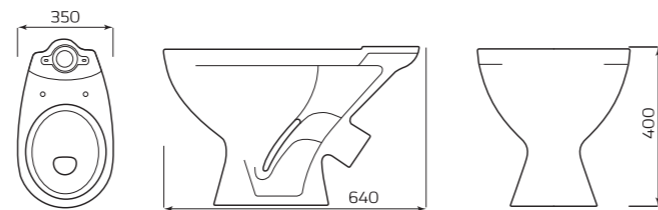

ХАРАКТЕРИСТИКИ:

- ВОРОНКООБРАЗНАЯ ЧАША
- НАГРУЗКА 200кг

ГАБАРИТЫ:

- 350ммх380ммх500мм
- ВЕС 14,4кг

УНИТАЗ «ЕРМАК»

ХАРАКТЕРИСТИКИ:

- ТАРЕЛЬЧАТАЯ ЧАША
- ВЕРТИКАЛЬНЫЙ ВЫПУСК

ГАБАРИТЫ:

- 370ммх420ммх660мм
- ВЕС 15,5кг

УНИТАЗ «ОПТИМА»

ХАРАКТЕРИСТИКИ:

- ВОРОНКООБРАЗНАЯ ЧАША
- КОСОЙ ВЫПУСК

ГАБАРИТЫ:

- 350ммх400ммх640мм
- ВЕС 16,3кг

УНИТАЗ «КОМФОРТ»

ХАРАКТЕРИСТИКИ:

- ТАРЕЛЬЧАТАЯ ЧАША
- КОСОЙ ВЫПУСК

ГАБАРИТЫ:

- 360ммх400ммх660мм
- ВЕС 13,5кг

УНИТАЗ «УНИВЕРСАЛ»

ХАРАКТЕРИСТИКИ:

- ВОРОНКООБРАЗНАЯ ЧАША
- КОСОЙ ВЫПУСК

ГАБАРИТЫ:

- 350ммх400ммх640мм
- ВЕС 16кг

ПИССУАР «ДЕЛЬТА»

ХАРАКТЕРИСТИКИ:

- МОНТАЖ НАСТЕННЫЙ
- ПОДВОД ВОДЫ ВНЕШНИЙ

ГАБАРИТЫ:

- 305ммх420ммх320мм
- ВЕС 7,5кг

УНИТАЗ «УНИВЕРСАЛ» NEW 45°/90°

КОМПЛЕКТ:

- ВОРОНКООБРАЗНАЯ ЧАША
- КОСОЙ/ГОРИЗОНТАЛЬНЫЙ ВЫПУСК