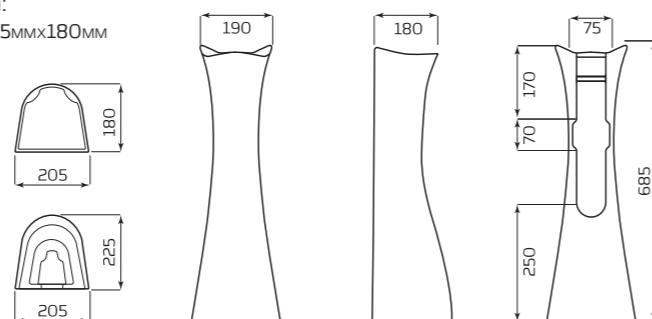

ПОСТАМЕНТ «САЛЮТ»

ГАБАРИТЫ:

- 190ммx685ммx180мм
- ВЕС 10,2кг