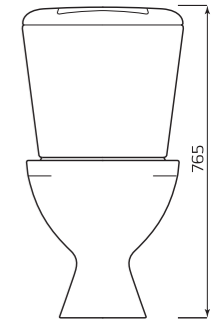

2

0

2

1

КОМПАКТ «ОПТИМА» СТАНДАРТ

КОМПЛЕКТ:

- УНИТАЗ «ОПТИМА»
- БАЧОК «УНИВЕРСАЛ»
- НИЖНЯЯ ПОДВОДКА
- СИДЕНЬЕ
- КРЕПЛЕНИЕ
- АРМАТУРА КНОПКА

ГАБАРИТЫ:

- 350ммx765ммx640мм
- ВЕС 29кг

КОМПАКТ «ОПТИМА» ЭКОНОМ

КОМПЛЕКТ:

- УНИТАЗ «ОПТИМА»
- БАЧОК «УНИВЕРСАЛ»
- БОКОВАЯ ПОДВОДКА
- СИДЕНЬЕ
- КРЕПЛЕНИЕ
- АРМАТУРА ШТОК

ГАБАРИТЫ:

- 350ммx765ммx640мм
- ВЕС 29кг

КОМПАКТ «УНИВЕРСАЛ» ЭКОНОМ