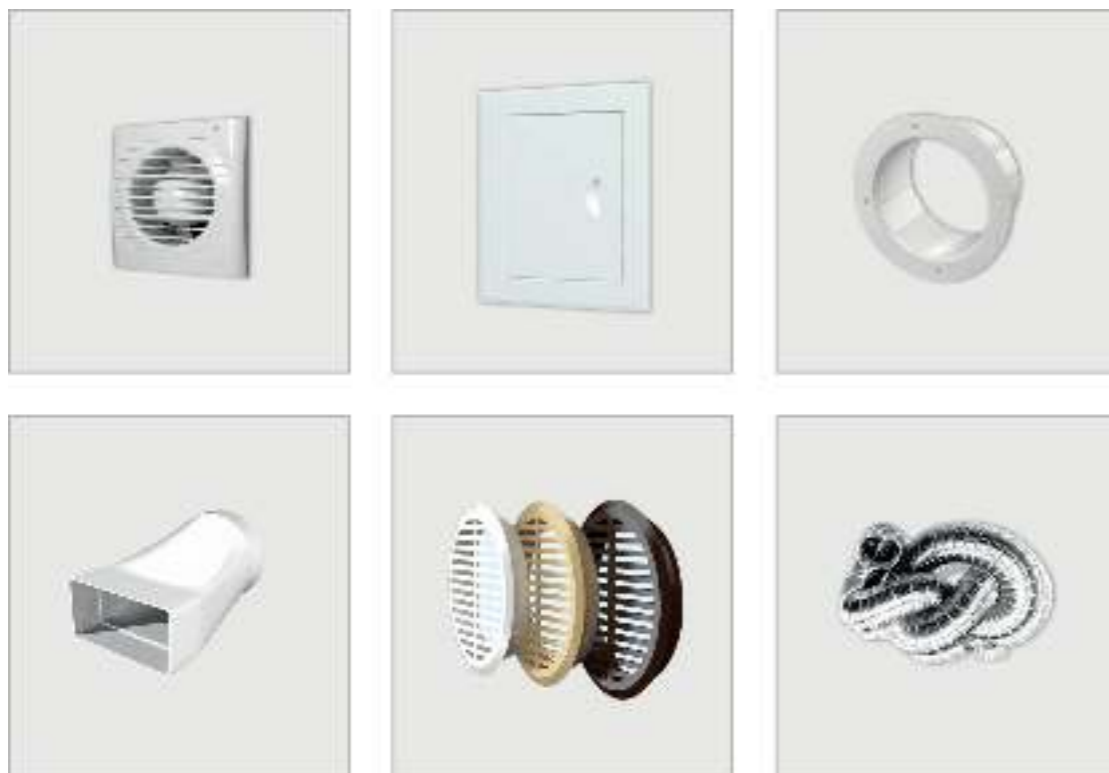

ВЕНТИЛЯЦИЯ

ПРОИЗВОДИТЕЛИ:

- DOSPEL
- ERA
- ЭРА

ХОЗЯЙСТВЕННЫЕ ТОВАРЫ