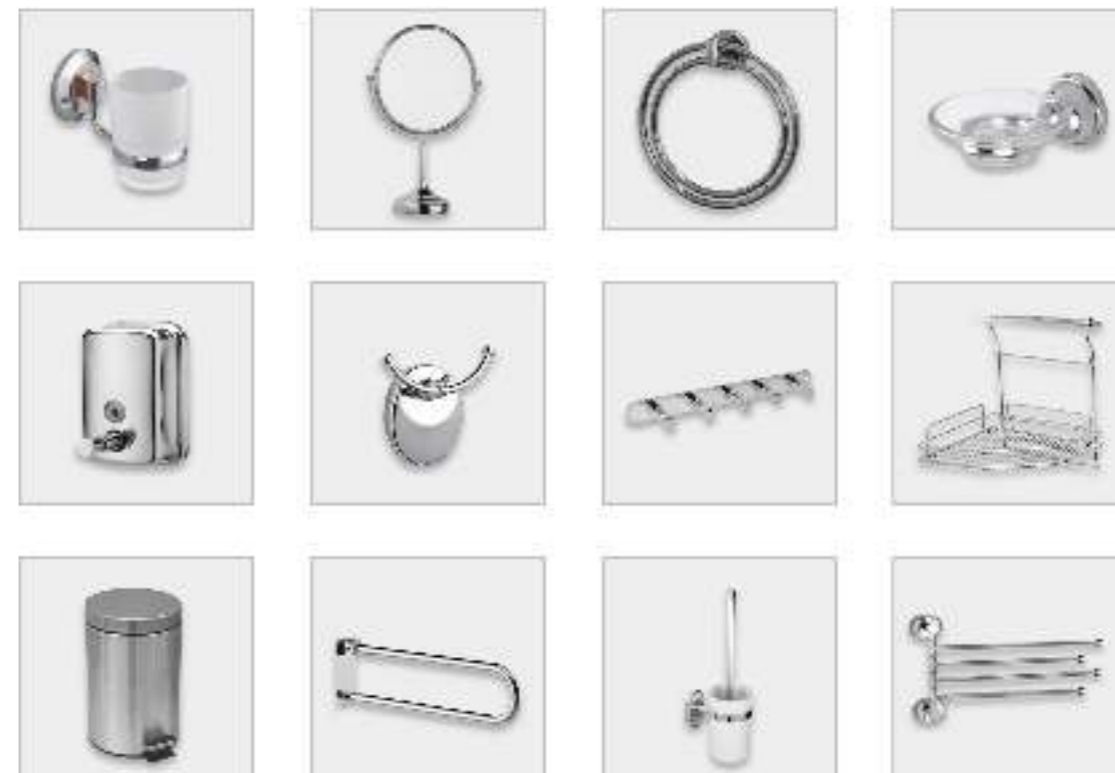

АКСЕССУАРЫ ДЛЯ ВАННОЙ

ПРОИЗВОДИТЕЛИ:

- FRAP
- GRAMPUS
- SAN FONTE
- TATKRAFT
- ZALEL
- SAN FONTE