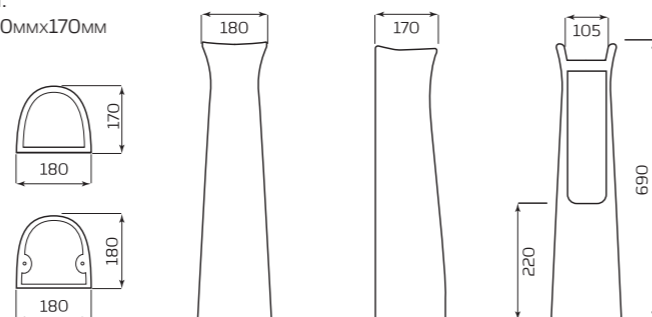

ПОСТАМЕНТ «АНТЕЙ»

ГАБАРИТЫ:

- 180ммx690ммx170мм
- ВЕС 9,2кг