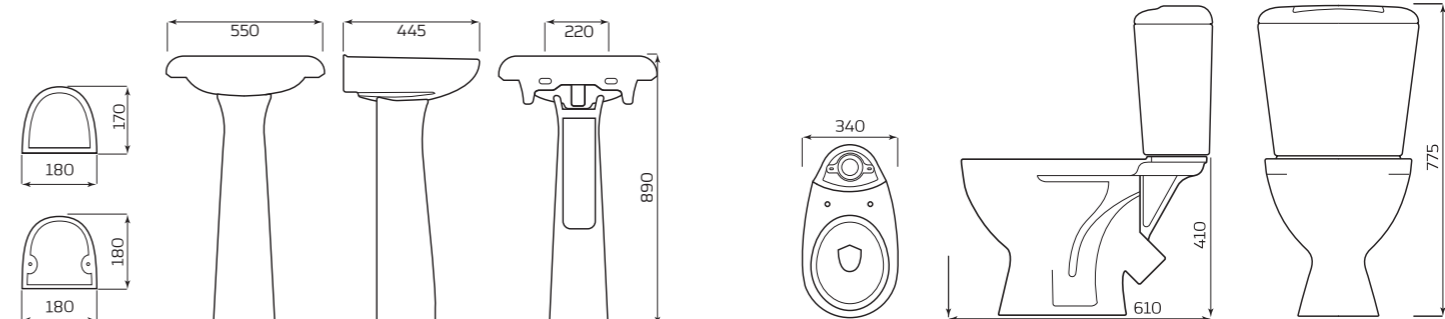

ХИМИЧЕСКИСТОЙКАЯ ГЛАЗУРЬ

Продукция Лобненского Стройфарфора покрыта химическистойкой глазурью, которая продлевает их срок службы и защищает от механических и химических повреждений.