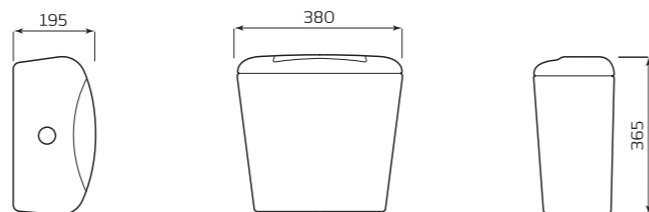

- ТАРЕЛЬЧАТАЯ ЧАША
- КОСОЙ ВЫПУСК

ГАБАРИТЫ:

- 360ммх400ммх660мм
- ВЕС 13,5кг

УНИТАЗ «УНИВЕРСАЛ»

ХАРАКТЕРИСТИКИ:

- ВОРОНКООБРАЗНАЯ ЧАША
- КОСОЙ ВЫПУСК

ГАБАРИТЫ:

- 350ммх400ммх640мм
- ВЕС 16кг

ПИССУАР «ДЕЛЬТА»

ХАРАКТЕРИСТИКИ:

- МОНТАЖ НАСТЕННЫЙ
- ПОДВОД ВОДЫ ВНЕШНИЙ

ГАБАРИТЫ:

- 305ммх420ммх320мм
- ВЕС 7,5кг

УНИТАЗ «УНИВЕРСАЛ» NEW 45°/90°

КОМПЛЕКТ:

- ВОРОНКООБРАЗНАЯ ЧАША
- КОСОЙ/ГОРИЗОНТАЛЬНЫЙ ВЫПУСК

ГАБАРИТЫ:

- 340ммх410ммх610мм
- ВЕС 16кг

УНИТАЗ «ДАЧНЫЙ»

ХАРАКТЕРИСТИКИ:

- ВОРОНКООБРАЗНАЯ ЧАША
- ВЕРТИКАЛЬНЫЙ ВЫПУСК

ГАБАРИТЫ:

- 345ммх380ммх460мм
- ВЕС 11,8кг

БАЧОК «УНИВЕРСАЛ» НИЖНЯЯ ПОДВОДКА

ХАРАКТЕРИСТИКИ:

- НИЖНЯЯ ПОДВОДКА
- АРМАТУРА КНОПКА/ШТОК

ГАБАРИТЫ:

- 380ммx365ммx195мм
- ВЕС 10,5кг

БАЧОК «УНИВЕРСАЛ» БОКОВАЯ ПОДВОДКА

ХАРАКТЕРИСТИКИ:

- БОКОВАЯ ПОДВОДКА
- АРМАТУРА КНОПКА/ШТОК

ГАБАРИТЫ: