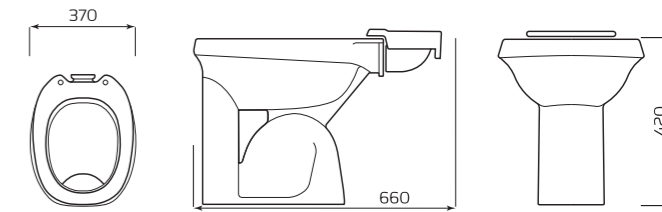

КОМПАКТ «УНИВЕРСАЛ» NEW 90°

- КОМПЛЕКТ:**
- УНИТАЗ «УНИВЕРСАЛ»
 - БАЧОК «УНИВЕРСАЛ»
 - НИЖНЯЯ ПОДВОДКА
 - СИДЕНЬЕ
 - КРЕПЛЕНИЕ
 - АРМАТУРА КНОПКА

- ГАБАРИТЫ:**
- 340ммx775ммx610мм
 - ВЕС 29кг

УНИТАЗ «АНТЕЙ» ПОДВЕСНОЙ

ХАРАКТЕРИСТИКИ:

- ВОРОНКООБРАЗНАЯ ЧАША
- НАГРУЗКА 200кг

ГАБАРИТЫ:

- 350ммх380ммх500мм
- ВЕС 14,4кг

УНИТАЗ «ЕРМАК»

ХАРАКТЕРИСТИКИ:

- ТАРЕЛЬЧАТАЯ ЧАША
- ВЕРТИКАЛЬНЫЙ ВЫПУСК

ГАБАРИТЫ:

- 370ммх420ммх660мм
- ВЕС 15,5кг

УНИТАЗ «ОПТИМА»

ХАРАКТЕРИСТИКИ:

- ВОРОНКООБРАЗНАЯ ЧАША
- КОСОЙ ВЫПУСК

ГАБАРИТЫ:

- 350ммх400ммх640мм
- ВЕС 16,3кг

УНИТАЗ «КОМФОРТ»

ХАРАКТЕРИСТИКИ:

- ТАРЕЛЬЧАТАЯ ЧАША
- КОСОЙ ВЫПУСК

ГАБАРИТЫ:

- 360ммх400ммх660мм
- ВЕС 13,5кг

УНИТАЗ «УНИВЕРСАЛ»

ХАРАКТЕРИСТИКИ:

- ВОРОНКООБРАЗНАЯ ЧАША
- КОСОЙ ВЫПУСК

ГАБАРИТЫ:

- 350ммх400ммх640мм
- ВЕС 16кг