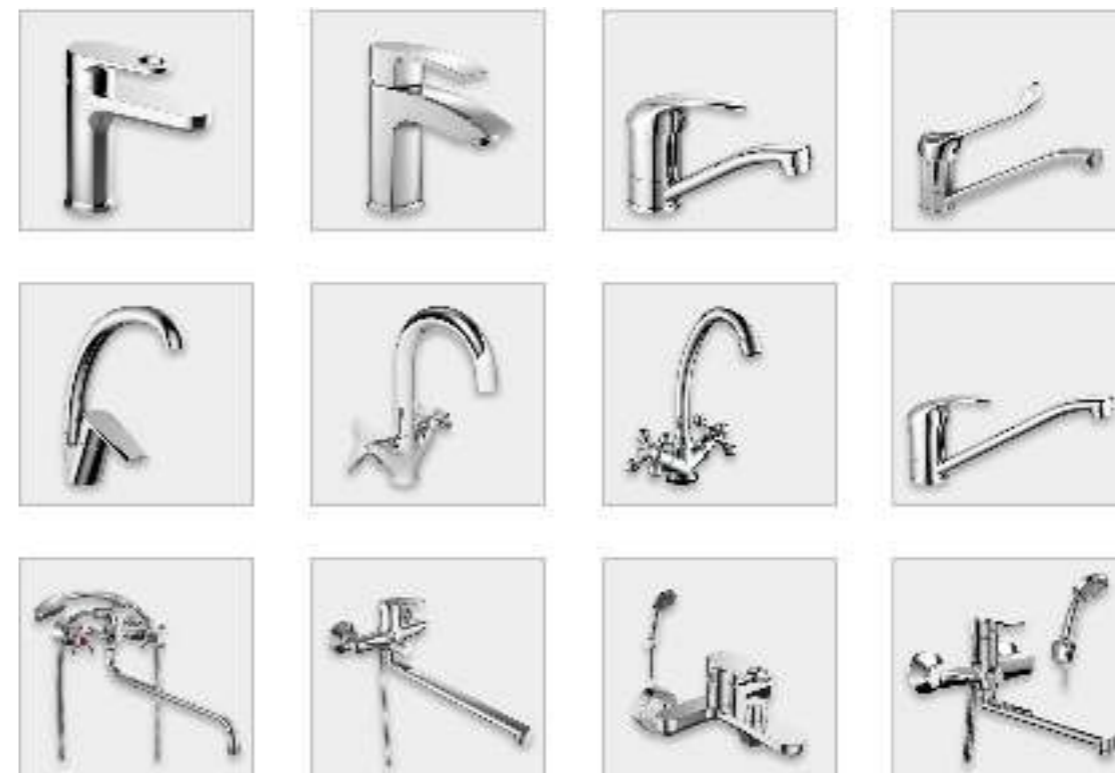

СМЕСИТЕЛИ ИМПОРТНЫЕ

ПРОИЗВОДИТЕЛИ:

- AGGER
- AQUALINE
- BAMBOO
- FLORTEK
- FRAP
- GRANULA
- HAIBA
- LEMARK
- ORANGE
- POTATO
- REMER
- SAN FONTE

БАЧКИ ПЛАСТИКОВЫЕ

ПРОИЗВОДИТЕЛИ:

- ТП СИСТЕМЫ
- ИНКОЭР

СМЕСИТЕЛИ ОТЕЧЕСТВЕННЫЕ