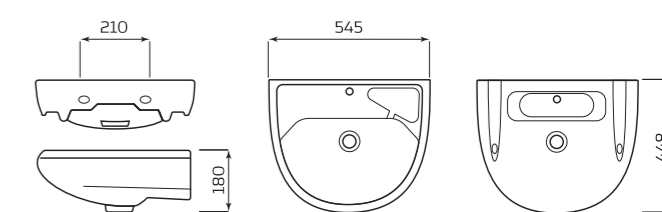

- 380ммx365ммx195мм
- ВЕС 10,5кг

БАЧОК «КОМФОРТ» БОКОВАЯ ПОДВОДКА

ХАРАКТЕРИСТИКИ:

- БОКОВАЯ ПОДВОДКА
- АРМАТУРА КНОПКА/ШТОК

ГАБАРИТЫ:

- 440ммx290ммx230мм
- ВЕС 11,2кг

ПОЛОЧКА К БАЧКУ «КОМФОРТ»

ГАБАРИТЫ:

- 215ммx180ммx105мм
- ВЕС 2,02кг

УМЫВАЛЬНИК «АНТЕЙ»

ХАРАКТЕРИСТИКИ:

- С ОТВЕРСТИЕМ
- БЕЗ ОТВЕРСТИЯ
- ПЕРЕЛИВ
- БЕЗ ПЕРЕЛИВА

ГАБАРИТЫ:

- УМЫВАЛЬНИК 2 ВЕЛИЧИНЫ
- 550ммx200ммx445мм
- ВЕС 11,9кг

МОНТАЖ:

- КРОНШТЕЙНЫ 240мм
- ПОСТАМЕНТ

УМЫВАЛЬНИК «ПАРУС»

ХАРАКТЕРИСТИКИ:

- С ОТВЕРСТИЕМ
- БЕЗ ПЕРЕЛИВА

ГАБАРИТЫ:

- УМЫВАЛЬНИК 2 ВЕЛИЧИНЫ
- 545ммx448ммx180мм
- ВЕС 12,7кг

МОНТАЖ:

- КРОНШТЕЙНЫ 240мм
- ПОСТАМЕНТ

УМЫВАЛЬНИК «ОПТИМА»