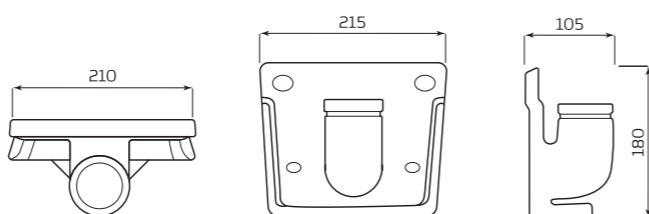

ХАРАКТЕРИСТИКИ:

- НИЖНЯЯ ПОДВОДКА
- АРМАТУРА КНОПКА/ШТОК

ГАБАРИТЫ:

- 380ммx365ммx195мм
- ВЕС 10,5кг

БАЧОК «УНИВЕРСАЛ» БОКОВАЯ ПОДВОДКА

ХАРАКТЕРИСТИКИ:

- БОКОВАЯ ПОДВОДКА
- АРМАТУРА КНОПКА/ШТОК

ГАБАРИТЫ:

- 380ммx365ммx195мм
- ВЕС 10,5кг

БАЧОК «КОМФОРТ» БОКОВАЯ ПОДВОДКА

ХАРАКТЕРИСТИКИ:

- БОКОВАЯ ПОДВОДКА
- АРМАТУРА КНОПКА/ШТОК

ГАБАРИТЫ:

- 440ммx290ммx230мм
- ВЕС 11,2кг

ПОЛОЧКА К БАЧКУ «КОМФОРТ»

ГАБАРИТЫ:

- 215ммx180ммx105мм
- ВЕС 2,02кг

УМЫВАЛЬНИК «АНТЕЙ»

ХАРАКТЕРИСТИКИ:

- С ОТВЕРСТИЕМ
- БЕЗ ОТВЕРСТИЯ
- ПЕРЕЛИВ
- БЕЗ ПЕРЕЛИВА

ГАБАРИТЫ:

- УМЫВАЛЬНИК 2 ВЕЛИЧИНЫ
- 550ммx200ммx445мм
- ВЕС 11,9кг

МОНТАЖ:

- КРОНШТЕЙНЫ 240мм
- ПОСТАМЕНТ

УМЫВАЛЬНИК «ПАРУС»

ХАРАКТЕРИСТИКИ:

- С ОТВЕРСТИЕМ
- БЕЗ ПЕРЕЛИВА

ГАБАРИТЫ:

- УМЫВАЛЬНИК 2 ВЕЛИЧИНЫ
- 545ммx448ммx180мм
- ВЕС 12,7кг

МОНТАЖ:

- КРОНШТЕЙНЫ 240мм
- ПОСТАМЕНТ

УМЫВАЛЬНИК «ОПТИМА»