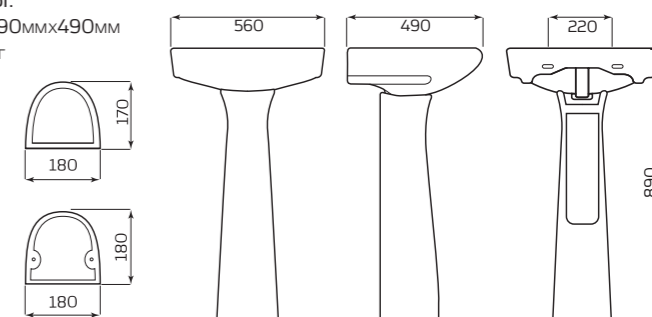

ХАРАКТЕРИСТИКИ:

- УМЫВАЛЬНИК «ОПТИМА»
- ПОСТАМЕНТ «АНТЕЙ»
- ПОСТАМЕНТ «САЛЮТ»

ГАБАРИТЫ:

- 560ммx890ммx490мм
- ВЕС 21,9кг