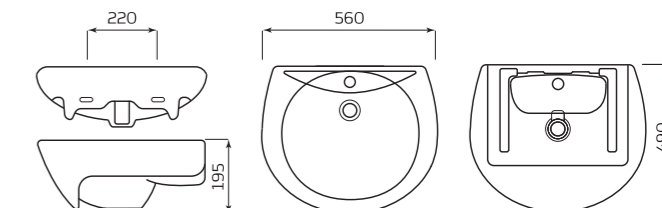

ГАБАРИТЫ:

- УМЫВАЛЬНИК 2 ВЕЛИЧИНЫ
- 560ммx215ммx490мм
- ВЕС 13кг