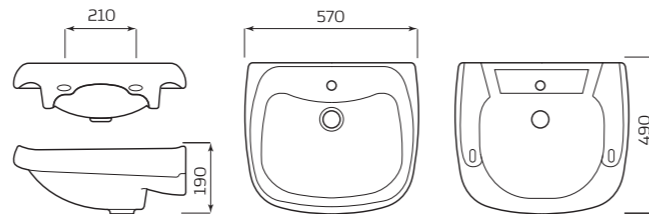

- МОНТАЖ:**
- КРЕПЛЕНИЕ К СТЕНЕ

УМЫВАЛЬНИК «ВОДОЛЕЙ»

- ХАРАКТЕРИСТИКИ:**
- С ОТВЕРСТИЕМ
 - БЕЗ ОТВЕРСТИЯ

- ГАБАРИТЫ:**
- УМЫВАЛЬНИК 2 ВЕЛИЧИНЫ
 - 570ммx190ммx490мм
 - ВЕС 13,2кг

- МОНТАЖ:**
- КРОНШТЕЙНЫ 320мм
 - ПОСТАМЕНТ