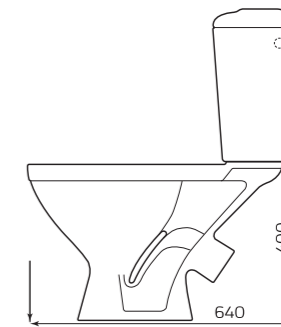

- 350ммx765ммx640мм
- ВЕС 29кг

КОМПАКТ «ОПТИМА» ЭКОНОМ

КОМПЛЕКТ:

- УНИТАЗ «ОПТИМА»
- БАЧОК «УНИВЕРСАЛ»
- БОКОВАЯ ПОДВОДКА
- СИДЕНЬЕ
- КРЕПЛЕНИЕ
- АРМАТУРА ШТОК

ГАБАРИТЫ:

- 350ммx765ммx640мм
- ВЕС 29кг

КОМПАКТ «УНИВЕРСАЛ» ЭКОНОМ

КОМПЛЕКТ:

- УНИТАЗ «УНИВЕРСАЛ»
- БАЧОК «УНИВЕРСАЛ»
- БОКОВАЯ ПОДВОДКА,
- СИДЕНЬЕ
- КРЕПЛЕНИЕ
- АРМАТУРА ШТОК

ГАБАРИТЫ:

- 350ммx765ммx640мм
- ВЕС 29кг

100% ФАРФОР

Изделия «Лобненского завода стройфарфора» по своим характеристикам считаются санитарным фарфором, так как их водопоглощение составляет 0,3%, а норма для фарфоровых изделий равна 1%.