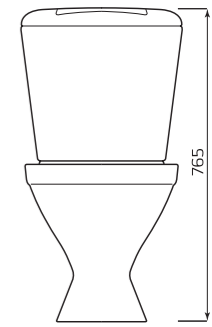

ГАБАРИТЫ:

- 350ммx765ммx640мм
- ВЕС 29кг

100% ФАРФОР

Изделия «Лобненского завода стройфарфора» по своим характеристикам считаются санитарным фарфором, так как их водопоглощение составляет 0,3%, а норма для фарфоровых изделий равна 1%.

ХИМИЧЕСКИСТОЙКАЯ ГЛАЗУРЬ

Продукция Лобненского стройфарфора покрыта химическистойкой глазурью, которая продлевает их срок службы и защищает от механических и химических повреждений.

ТОВАР СЕРТИФИЦИРОВАН

Продукция «Лобненского завода стройфарфора» проходит добровольную сертификацию.

СРОК СЛУЖБЫ 25 ЛЕТ

Срок службы фарфоровых изделий «Лобненского завода стройфарфора» до 25 лет.