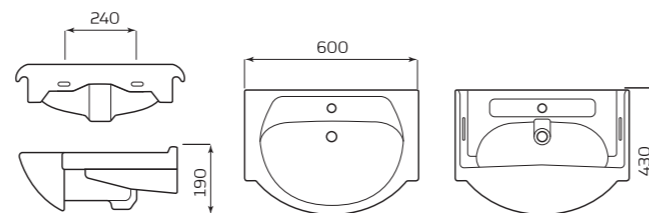

УМЫВАЛЬНИК «РОСА» МЕБЕЛЬНЫЙ

1. **ХАРАКТЕРИСТИКИ:**
2. С ОТВЕРСТИЕМ
   - ПЕРЕЛИВ

1. **ГАБАРИТЫ:**
2. УМЫВАЛЬНИК 3 ВЕЛИЧИНЫ
   - 600ммx190ммx430мм
   - ВЕС 12,3кг

1. **МОНТАЖ:**
2. ТУМБА