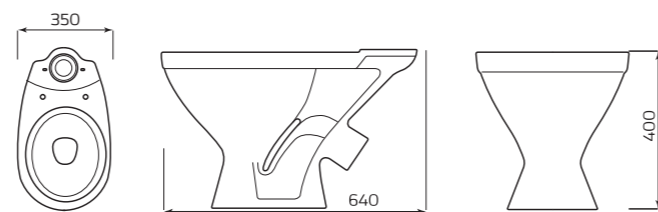

- 370ммх420ммх660мм
- ВЕС 15,5кг

УНИТАЗ «ОПТИМА»

ХАРАКТЕРИСТИКИ:

- ВОРОНКООБРАЗНАЯ ЧАША
- КОСОЙ ВЫПУСК

ГАБАРИТЫ:

- 350ммх400ммх640мм
- ВЕС 16,3кг

УНИТАЗ «КОМФОРТ»

ХАРАКТЕРИСТИКИ:

- ТАРЕЛЬЧАТАЯ ЧАША
- КОСОЙ ВЫПУСК

ГАБАРИТЫ:

- 360ммх400ммх660мм
- ВЕС 13,5кг

УНИТАЗ «УНИВЕРСАЛ»

ХАРАКТЕРИСТИКИ:

- ВОРОНКООБРАЗНАЯ ЧАША
- КОСОЙ ВЫПУСК

ГАБАРИТЫ:

- 350ммх400ммх640мм
- ВЕС 16кг

ПИССУАР «ДЕЛЬТА»

ХАРАКТЕРИСТИКИ:

- МОНТАЖ НАСТЕННЫЙ
- ПОДВОД ВОДЫ ВНЕШНИЙ

ГАБАРИТЫ:

- 305ммх420ммх320мм
- ВЕС 7,5кг

УНИТАЗ «УНИВЕРСАЛ» NEW 45°/90°

КОМПЛЕКТ:

- ВОРОНКООБРАЗНАЯ ЧАША
- КОСОЙ/ГОРИЗОНТАЛЬНЫЙ ВЫПУСК

ГАБАРИТЫ:

- 340ммх410ммх610мм
- ВЕС 16кг

УНИТАЗ «ДАЧНЫЙ»

ХАРАКТЕРИСТИКИ:

- ВОРОНКООБРАЗНАЯ ЧАША
- ВЕРТИКАЛЬНЫЙ ВЫПУСК

ГАБАРИТЫ:

- 345ммх380ммх460мм
- ВЕС 11,8кг

БАЧОК «УНИВЕРСАЛ» НИЖНЯЯ ПОДВОДКА