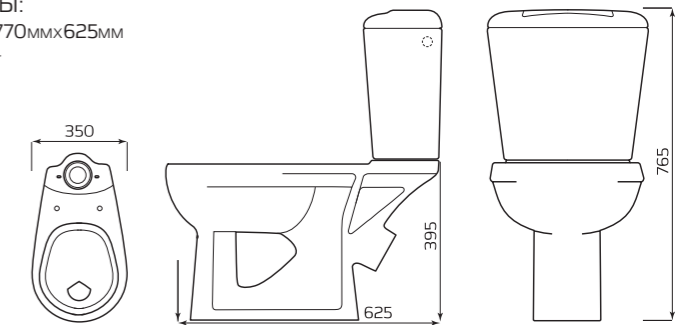

КОМПЛЕКТ «ЕРМАК»

- КОМПЛЕКТ:**
- УНИТАЗ «ЕРМАК»
 - БАЧОК «КОМФОРТ»
 - БОКОВАЯ ПОДВОДКА
 - МАНЖЕТ
 - ПОЛОЧКА
 - СИДЕНЬЕ
 - КРЕПЛЕНИЕ
 - АРМАТУРА ШТОК

- ГАБАРИТЫ:**
- 360ммx710ммx660мм
 - ВЕС 30кг

КОМПАКТ «КОМФОРТ» ЦОП ЭКОНОМ

- КОМПЛЕКТ:**
- УНИТАЗ «КОМФОРТ» ЦОП
 - БАЧОК «УНИВЕРСАЛ»
 - БОКОВАЯ ПОДВОДКА
 - СИДЕНЬЕ
 - КРЕПЛЕНИЕ
 - АРМАТУРЫ ШТОК

- ГАБАРИТЫ:**
- 350ммx770ммx625мм
 - ВЕС 29кг

КОМПЛЕКТ «КОМФОРТ»

- КОМПЛЕКТ:**
- УНИТАЗ «КОМФОРТ»
 - БАЧОК «КОМФОРТ»
 - БОКОВАЯ ПОДВОДКА
 - МАНЖЕТ
 - ПОЛОЧКА
 - СИДЕНЬЕ
 - КРЕПЛЕНИЕ
 - АРМАТУРА ШТОК