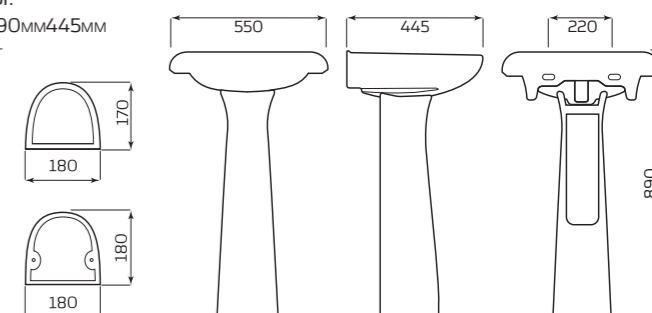

ХАРАКТЕРИСТИКИ:

- УМЫВАЛЬНИК «АНТЕЙ»
- ПОСТАМЕНТ «АНТЕЙ»

ГАБАРИТЫ:

- 550ммx890ммx445мм
- ВЕС 21,1кг