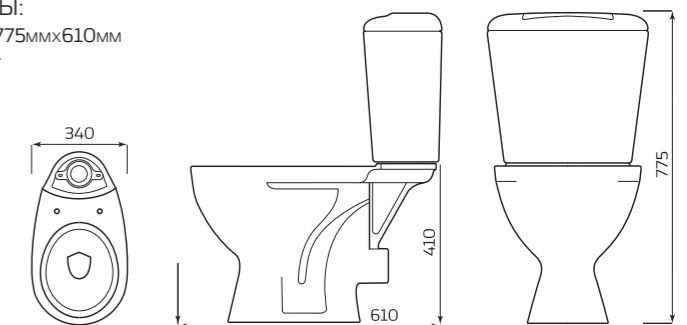

КОМПЛЕКТ «КОМФОРТ» БАЧОК ПЛАСТИК

- КОМПЛЕКТ:**
- УНИТАЗ «КОМФОРТ»
 - БАЧОК ПЛАСТИК
 - БОКОВАЯ ПОДВОДКА
 - МАНЖЕТ
 - ПОЛОЧКА
 - СИДЕНЬЕ
 - КРЕПЛЕНИЕ
 - АРМАТУРА КНОПКА/ШТОК

- ГАБАРИТЫ:**
- 360ммx710ммx660мм
 - ВЕС 19,2кг

КОМПАКТ «УНИВЕРСАЛ» NEW 90°

- КОМПЛЕКТ:**
- УНИТАЗ «УНИВЕРСАЛ»
 - БАЧОК «УНИВЕРСАЛ»
 - НИЖНЯЯ ПОДВОДКА
 - СИДЕНЬЕ
 - КРЕПЛЕНИЕ
 - АРМАТУРА КНОПКА

- ГАБАРИТЫ:**
- 340ммx775ммx610мм
 - ВЕС 29кг

УНИТАЗ «АНТЕЙ» ПОДВЕСНОЙ