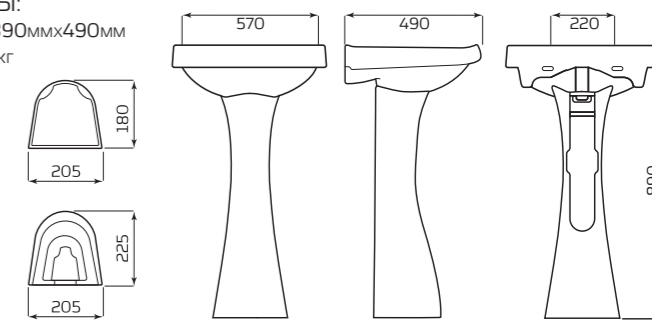

ХАРАКТЕРИСТИКИ:

- УМЫВАЛЬНИК «ВОДОЛЕЙ»
- ПОСТАМЕНТ «САЛЮТ»
- ПОСТАМЕНТ «АНТЕЙ»

ГАБАРИТЫ:

- 570ммx890ммx490мм
- ВЕС 23,4кг