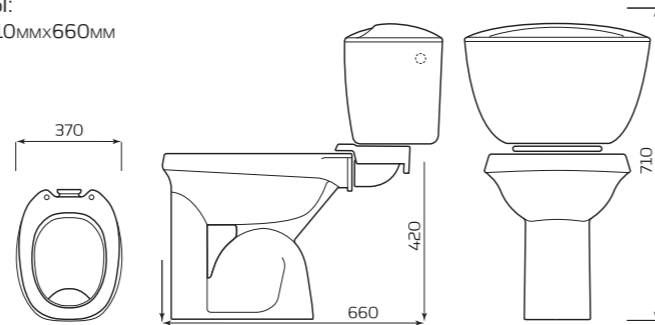

- ГАБАРИТЫ:**
- 300ммx650ммx565мм
 - ВЕС 22,2кг

КОМПАКТ «КОМФОРТ» ЦОП СТАНДАРТ

- КОМПЛЕКТ:**
- УНИТАЗ «КОМФОРТ» ЦОП
 - БАЧОК «УНИВЕРСАЛ»
 - НИЖНЯЯ ПОДВОДКА
 - СИДЕНЬЕ
 - КРЕПЛЕНИЕ
 - АРМАТУРЫ КНОПКА

- ГАБАРИТЫ:**
- 350ммx770ммx625мм
 - ВЕС 29кг

КОМПЛЕКТ «ЕРМАК»

- КОМПЛЕКТ:**
- УНИТАЗ «ЕРМАК»
 - БАЧОК «КОМФОРТ»
 - БОКОВАЯ ПОДВОДКА
 - МАНЖЕТ
 - ПОЛОЧКА
 - СИДЕНЬЕ
 - КРЕПЛЕНИЕ
 - АРМАТУРА ШТОК

- ГАБАРИТЫ:**
- 360ммx710ммx660мм
 - ВЕС 30кг

КОМПАКТ «КОМФОРТ» ЦОП ЭКОНОМ