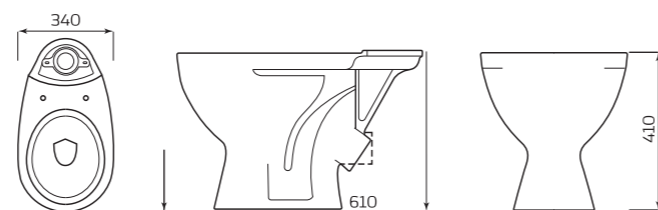

- 370ммх420ммх660мм
- ВЕС 15,5кг

УНИТАЗ «ОПТИМА»

ХАРАКТЕРИСТИКИ:

- ВОРОНКООБРАЗНАЯ ЧАША
- КОСОЙ ВЫПУСК

ГАБАРИТЫ:

- 350ммх400ммх640мм
- ВЕС 16,3кг

УНИТАЗ «КОМФОРТ»

ХАРАКТЕРИСТИКИ:

- ТАРЕЛЬЧАТАЯ ЧАША
- КОСОЙ ВЫПУСК

ГАБАРИТЫ:

- 360ммх400ммх660мм
- ВЕС 13,5кг

УНИТАЗ «УНИВЕРСАЛ»

ХАРАКТЕРИСТИКИ:

- ВОРОНКООБРАЗНАЯ ЧАША
- КОСОЙ ВЫПУСК

ГАБАРИТЫ:

- 350ммх400ммх640мм
- ВЕС 16кг

ПИССУАР «ДЕЛЬТА»

ХАРАКТЕРИСТИКИ:

- МОНТАЖ НАСТЕННЫЙ
- ПОДВОД ВОДЫ ВНЕШНИЙ

ГАБАРИТЫ:

- 305ммх420ммх320мм
- ВЕС 7,5кг

УНИТАЗ «УНИВЕРСАЛ» NEW 45°/90°

КОМПЛЕКТ:

- ВОРОНКООБРАЗНАЯ ЧАША
- КОСОЙ/ГОРИЗОНТАЛЬНЫЙ ВЫПУСК

ГАБАРИТЫ:

- 340ммх410ммх610мм
- ВЕС 16кг

УНИТАЗ «ДАЧНЫЙ»

ХАРАКТЕРИСТИКИ:

- ВОРОНКООБРАЗНАЯ ЧАША
- ВЕРТИКАЛЬНЫЙ ВЫПУСК

ГАБАРИТЫ:

- 345ммх380ммх460мм
- ВЕС 11,8кг

БАЧОК «УНИВЕРСАЛ» НИЖНЯЯ ПОДВОДКА