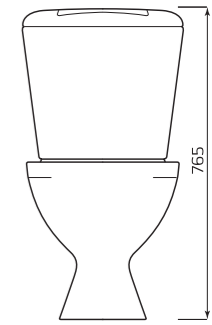

- 350ммx765ммx640мм
- ВЕС 29кг

КОМПАКТ «ОПТИМА» ЭКОНОМ

КОМПЛЕКТ:

- УНИТАЗ «ОПТИМА»
- БАЧОК «УНИВЕРСАЛ»
- БОКОВАЯ ПОДВОДКА
- СИДЕНЬЕ
- КРЕПЛЕНИЕ
- АРМАТУРА ШТОК

ГАБАРИТЫ:

- 350ммx765ммx640мм
- ВЕС 29кг

КОМПАКТ «УНИВЕРСАЛ» ЭКОНОМ