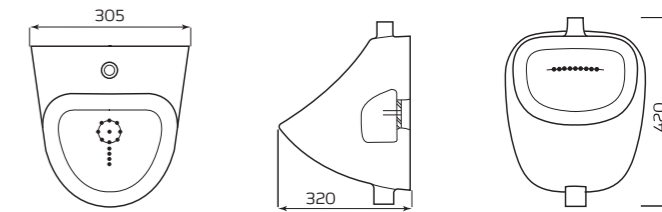

- ТАРЕЛЬЧАТАЯ ЧАША
- КОСОЙ ВЫПУСК

ГАБАРИТЫ:

- 360ммх400ммх660мм
- ВЕС 13,5кг

УНИТАЗ «УНИВЕРСАЛ»

ХАРАКТЕРИСТИКИ:

- ВОРОНКООБРАЗНАЯ ЧАША
- КОСОЙ ВЫПУСК

ГАБАРИТЫ:

- 350ммх400ммх640мм
- ВЕС 16кг

ПИССУАР «ДЕЛЬТА»

ХАРАКТЕРИСТИКИ:

- МОНТАЖ НАСТЕННЫЙ
- ПОДВОД ВОДЫ ВНЕШНИЙ

ГАБАРИТЫ:

- 305ммх420ммх320мм
- ВЕС 7,5кг

УНИТАЗ «УНИВЕРСАЛ» NEW 45°/90°

КОМПЛЕКТ:

- ВОРОНКООБРАЗНАЯ ЧАША
- КОСОЙ/ГОРИЗОНТАЛЬНЫЙ ВЫПУСК